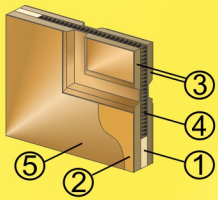

### Описание:

Двери состоят из массива сращенной бесщучковой сосны по периметру полотна и сотового наполнителя из МДФ, обеспечивающих прочность полотна и стабильность его геометрических размеров.

Снаружи облицованы натуральным шпоном.

Демпфирующий слой из МДФ позволяет гарантированно избежать растрескивания и рассыхания двери в процессе эксплуатации.

Три слоя специального лака надежно предохраняют полотно от набора влаги.

Дверь укомплектовано авторским стеклом с элементами фьюзинга.