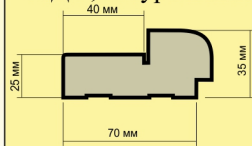

- ① - брус сосновый сращенный
- ② - шпон ценных пород дерева
- ③ - МДФ
- ④ - сотовое наполнение МДФ
- ⑤ - 3 слоя лака

Короб: с уплотнителем, МДФ, натуральный шпон