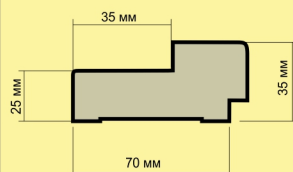

Двери фабрики "Матадор"

Лана

цвет: Античный орех

Лоза

цвет: Мореный дуб

Миракс

цвет: Античный орех

Описание:

Двери состоят из массива сращенной бесщучковой сосны по периметру полотна и сотового наполнителя из МДФ, обеспечивающих прочность полотна и стабильность его геометрических размеров.

Снаружи облицованы натуральным шпоном.

Демпфирующий слой из МДФ позволяет гарантированно избежать растрескивания и рассыхания двери в процессе эксплуатации.

Три слоя специального лака надежно предохраняют полотно от набора влаги.

Дверь укомплектовано авторским стеклом с элементами фьюзинга.

- ① - брус сосновый сращенный
- ② - шпон ценных пород дерева
- ③ - МДФ
- ④ - сотовое наполнение МДФ
- ⑤ - 3 слоя лака

Короб: с уплотнителем, МДФ, натуральный шпон

Наличник: МДФ, натуральный шпон

Доборная доска: МДФ, натуральный шпон

Фабрика "Румакс"

Париж

цвет: Карелия

•Каркас двери выполнен из сухого сращенного бруса.

•Дверное полотно облицовано двух сторон фрезерованной плитой МДФ и покрыто натуральным шпоном.

•Толщина двери - 35 мм.

•Типоразмер: 600, 700, 800, 900.

Короб: с уплотнителем, МДФ, натуральный шпон

Доборная доска: МДФ, натуральный шпон

Наличник: МДФ, натуральный шпон